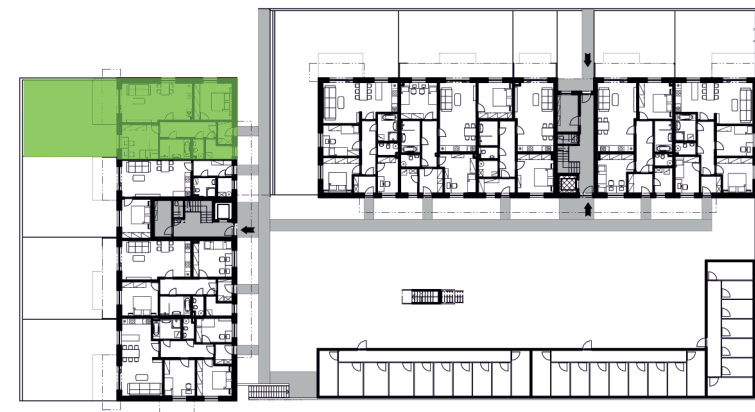

Rezidence Na Františku

BYT C19, 3+kk

1. NP

celková podlahová plocha	86.62 m ²
užitná podlahová plocha	81.60 m ²
zádveří	3.45 m ²
předsíň	9.23 m ²
obývací pokoj + kk	28.20 m ²
ložnice	14.25 m ²
pokoj	13.12 m ²
koupelna	6.54 m ²
WC	2.45 m ²
šatna / komora	4.36 m ²
zahrada	74.45 m ²
úložná kóje	6.50 m ²
parkovací místo (5.6 × 2.75 m)	15.4 m ²