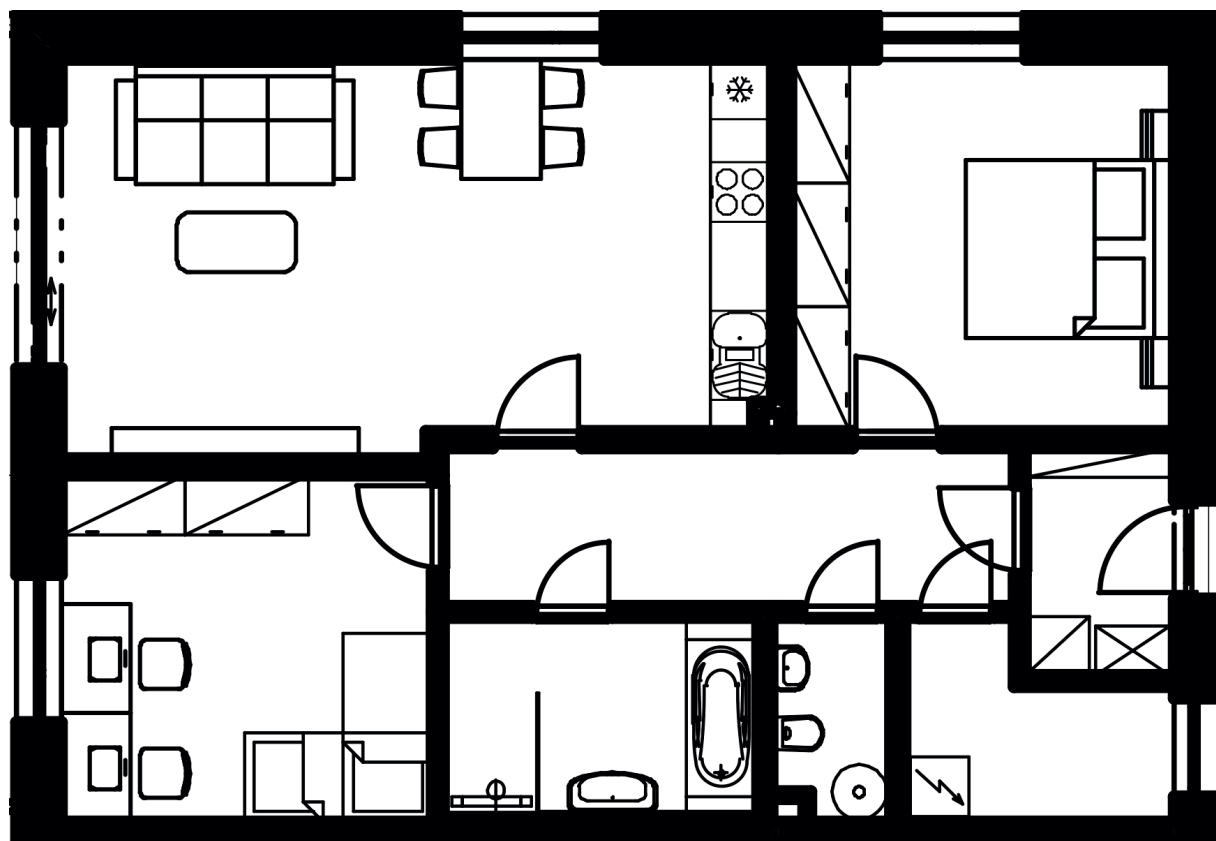

Rezidence Na Františku

BYT C19, 3+kk

1. NP

celková podlahová plocha	86.62 m ²
užitná podlahová plocha	81.60 m ²
zádveří	3.45 m ²
předsíň	9.23 m ²
obývací pokoj + kk	28.20 m ²
ložnice	14.25 m ²
pokoj	13.12 m ²
koupelna	6.54 m ²
WC	2.45 m ²
šatna / komora	4.36 m ²
zahrada	74.45 m ²
úložná kóje	6.50 m ²
parkovací místo (5.6 × 2.75 m)	15.4 m ²