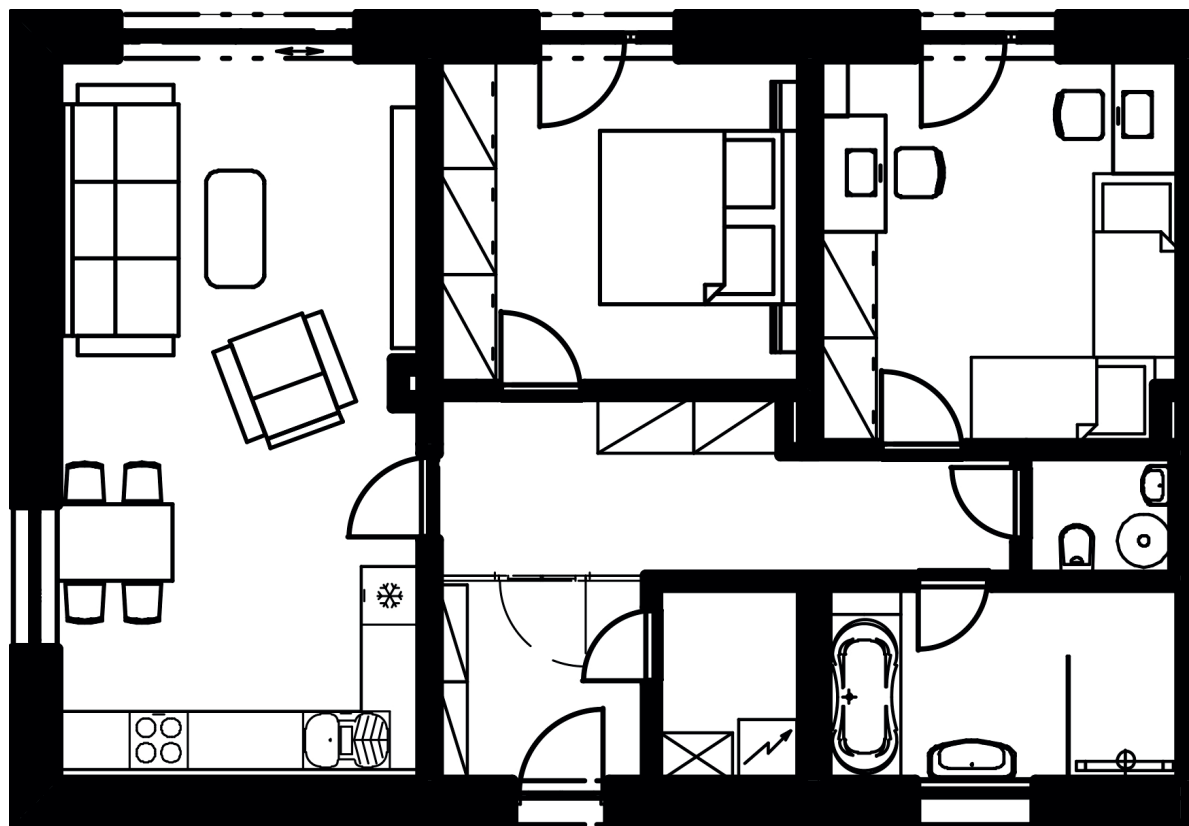

Rezidence Na Františku

BYT C13, 3+kk

3. NP

celková podlahová plocha	87.37 m ²
užitná podlahová plocha	81.90 m ²
předsíň	14.35 m ²
šatna / komora	3.03 m ²
obývací pokoj + kk	27.95 m ²
ložnice	12.60 m ²
pokoj	14.80 m ²
koupelna	7.27 m ²
WC	1.90 m ²
terasa	39.40 m ²
úložná kóje	8.90 m ²
parkovací místo (5.6 × 2.75 m)	15.4 m ²