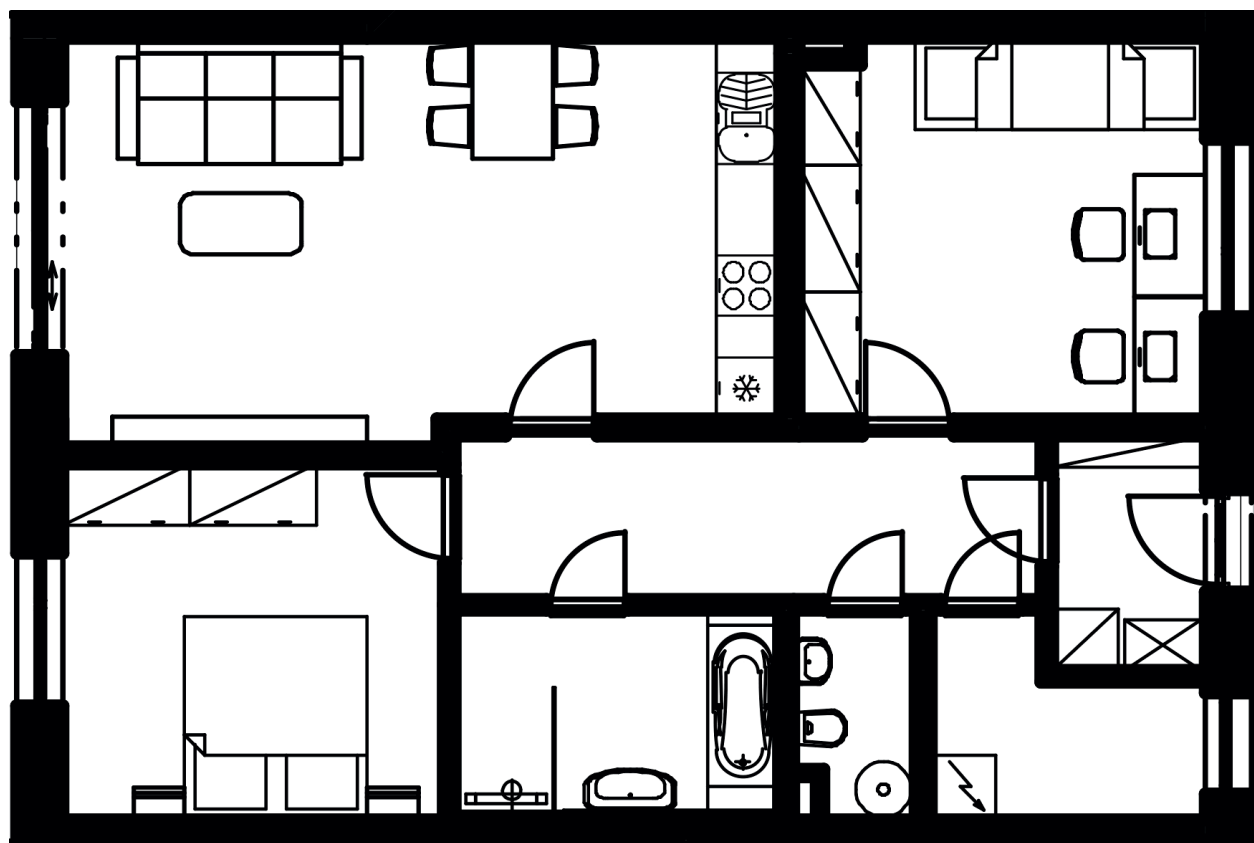

Rezidence Na Františku

BYT C17, 3+kk

1. NP

celková podlahová plocha	86.62 m ²
užitná podlahová plocha	81.41 m ²
zádveří	3.42 m ²
předsíň	9.23 m ²
obývací pokoj + kk	28.16 m ²
ložnice	14.25 m ²
pokoj	13.00 m ²
koupelna	6.54 m ²
WC	2.45 m ²
šatna / komora	4.36 m ²
zahrada	80.15 m ²
úložná kóje	6.50 m ²
parkovací místo (5,6 × 2,75 m)	15.4 m ²