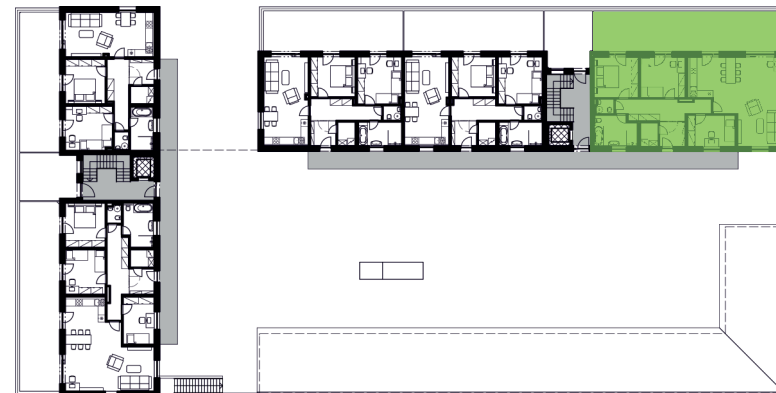

Rezidence Na Františku

BYT C15, 4+kk

3. NP

celková podlahová plocha	118.87 m ²
užitná podlahová plocha	112.00 m ²
předsíň	17.80 m ²
šatna/komora	3.05 m ²
obývací pokoj + kk	45.10 m ²
ložnice	12.50 m ²
pokoj	12.60 m ²
pokoj	10.05 m ²
koupelna	9.00 m ²
WC	1.90 m ²
terasa	53.90 m ²
úložná kóje	8.80 m ²
parkovací místo (5.6 × 2.75 m)	15.4 m ²