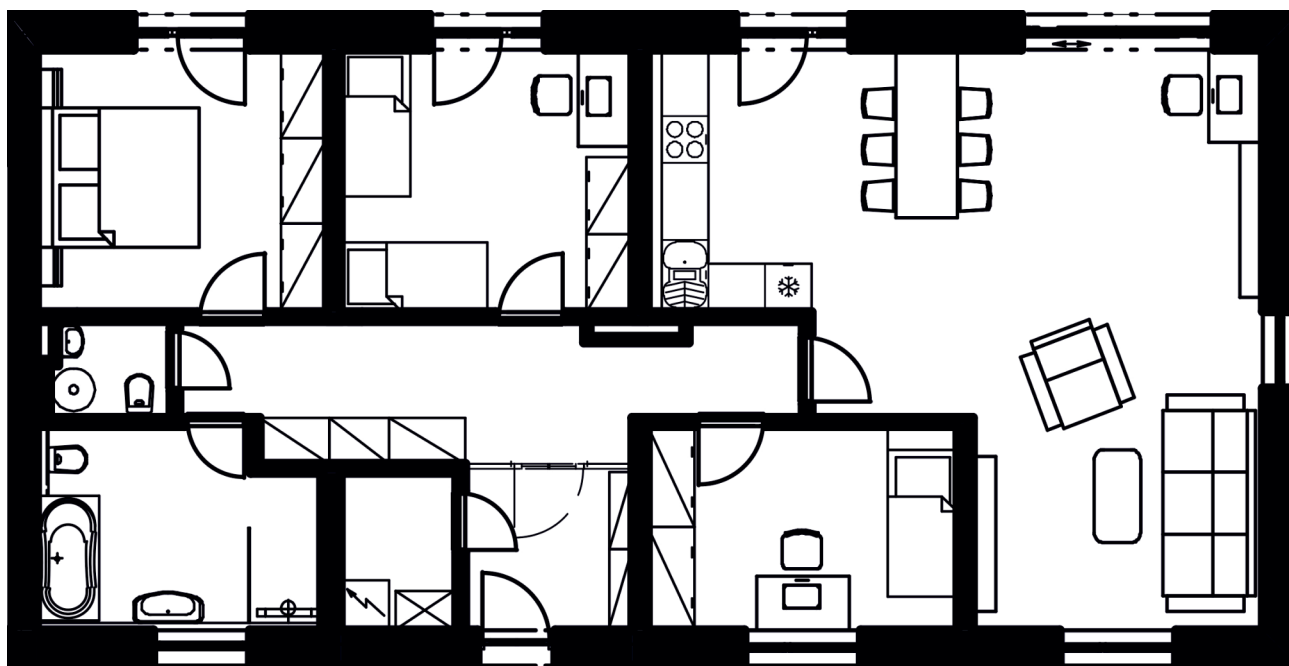

Rezidence Na Františku

BYT C15, 4+kk

3. NP

celková podlahová plocha	118.87 m ²
užitná podlahová plocha	112.00 m ²
předsíň	17.80 m ²
šatna/komora	3.05 m ²
obývací pokoj + kk	45.10 m ²
ložnice	12.50 m ²
pokoj	12.60 m ²
pokoj	10.05 m ²
koupelna	9.00 m ²
WC	1.90 m ²
terasa	53.90 m ²
úložná kóje	8.80 m ²
parkovací místo (5.6 × 2.75 m)	15.4 m ²