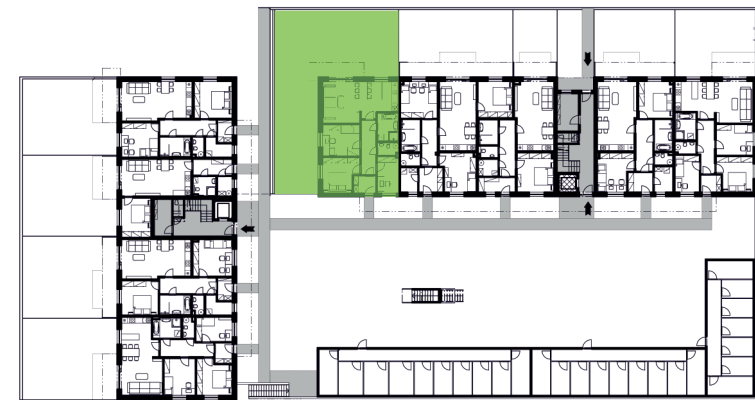

Rezidence Na Františku

BYT C01, 4+kk

1. NP

celková podlahová plocha	86.62 m ²
užitná podlahová plocha	81.80 m ²
zádveří	4.04 m ²
předsíň	8.28 m ²
obývací pokoj + kk	28.60 m ²
ložnice	12.18 m ²
pokoj	12.00 m ²
pokoj	7.90 m ²
koupelna	6.10 m ²
WC	2.70 m ²
zahrada	138.50 m ²
úložná kóje	8.50 m ²
parkovací místo 1 (5.6 × 2.75 m)	15.4 m ²
parkovací místo 2 (5.6 × 2.75 m)	15.4 m ²