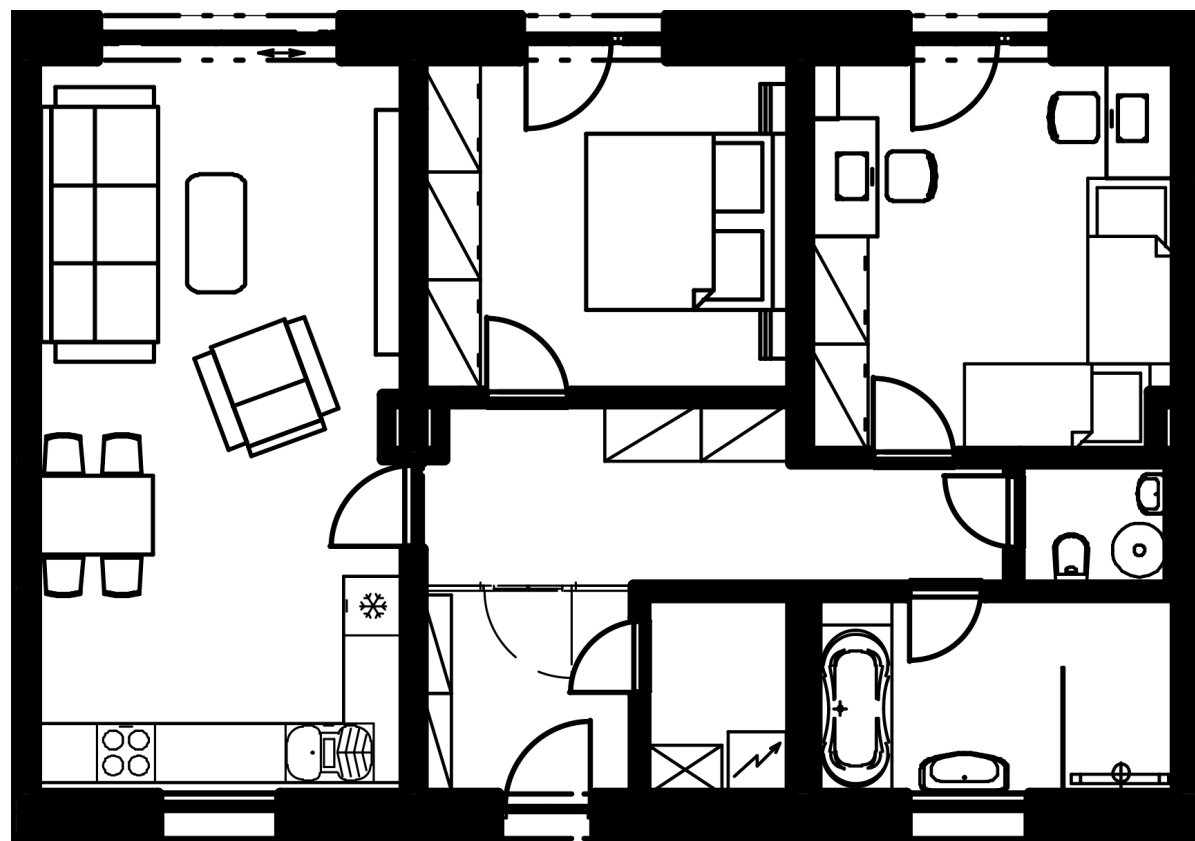

Rezidence Na Františku

BYT C14, 3+kk

3. NP

celková podlahová plocha	87.37 m ²
užitná podlahová plocha	81.90 m ²
předsíň	14.35 m ²
šatna / komora	3.03 m ²
obývací pokoj + kk	27.95 m ²
ložnice	12.60 m ²
pokoj	14.80 m ²
koupelna	7.27 m ²
WC	1.90 m ²
terasa	39.70 m ²
úložná kóje	8.80 m ²
parkovací místo (5.6 × 2.75 m)	15.4 m ²