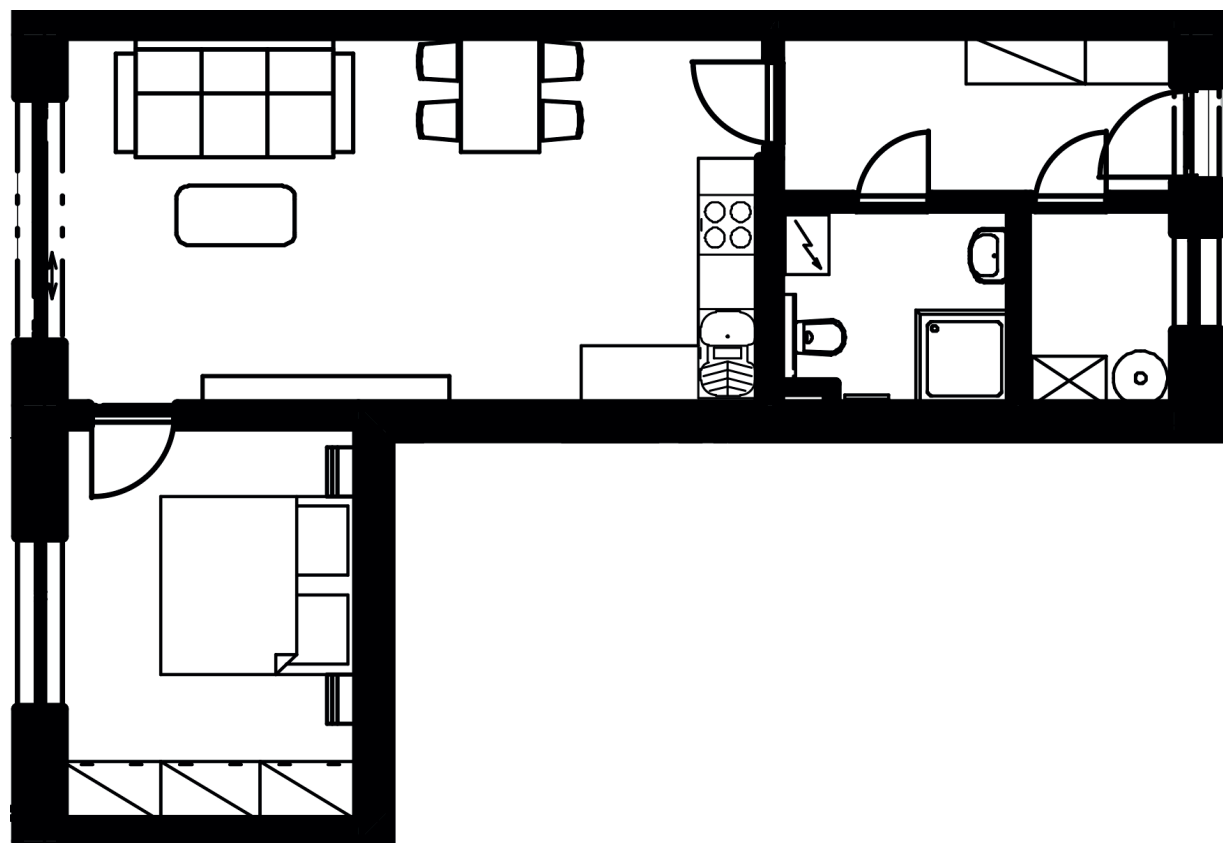

Rezidence Na Františku

BYT C18, 2+kk

1. NP

celková podlahová plocha	54.79 m ²
užitná podlahová plocha	52.61 m ²
zádveří	6.54 m ²
předsíň	3.00 m ²
obývací pokoj + kk	26.57 m ²
ložnice	12.00 m ²
koupelna + WC	4.50 m ²
zahrada	79.00 m ²
úložná kóje	6.50 m ²
parkovací místo (5.6 × 2.75 m)	15.4 m ²