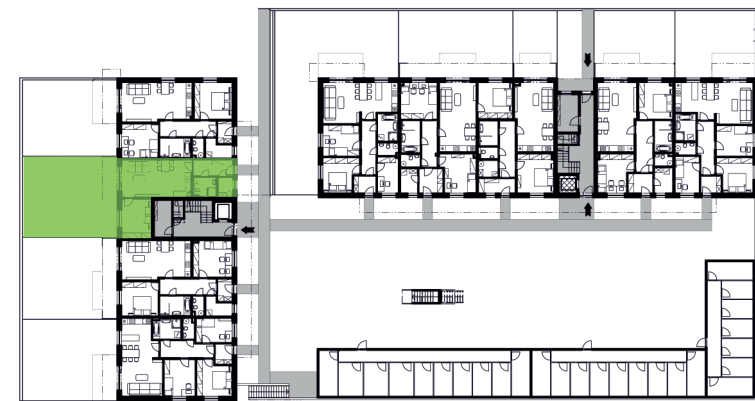

Rezidence Na Františku

BYT C18, 2+kk

1. NP

celková podlahová plocha	54.79 m ²
užitná podlahová plocha	52.61 m ²
zádveří	6.54 m ²
předsíň	3.00 m ²
obývací pokoj + kk	26.57 m ²
ložnice	12.00 m ²
koupelna + WC	4.50 m ²
zahrada	79.00 m ²
úložná kóje	6.50 m ²
parkovací místo (5.6 × 2.75 m)	15.4 m ²