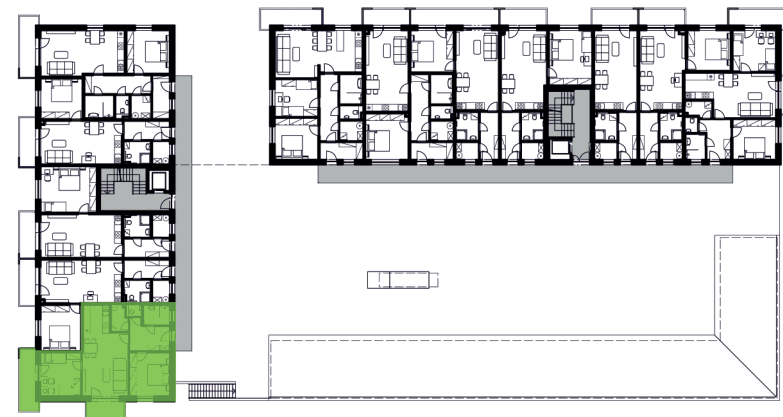

## 2. NP

celková podlahová plocha	73.90 m <sup>2</sup>
užitná podlahová plocha	70.44 m <sup>2</sup>
předsíň	8.05 m <sup>2</sup>
obývací pokoj + kk	27.20 m <sup>2</sup>
ložnice	13.13 m <sup>2</sup>
pokoj	13.45 m <sup>2</sup>
koupelna	3.87 m <sup>2</sup>
WC	1.54 m <sup>2</sup>
šatna / komora	3.20 m <sup>2</sup>
balkon I	4.62 m <sup>2</sup>
balkon II	7.77 m <sup>2</sup>
úložná kóje	6.50 m <sup>2</sup>
parkovací místo (5.6 × 2.75 m)	15.4 m <sup>2</sup>